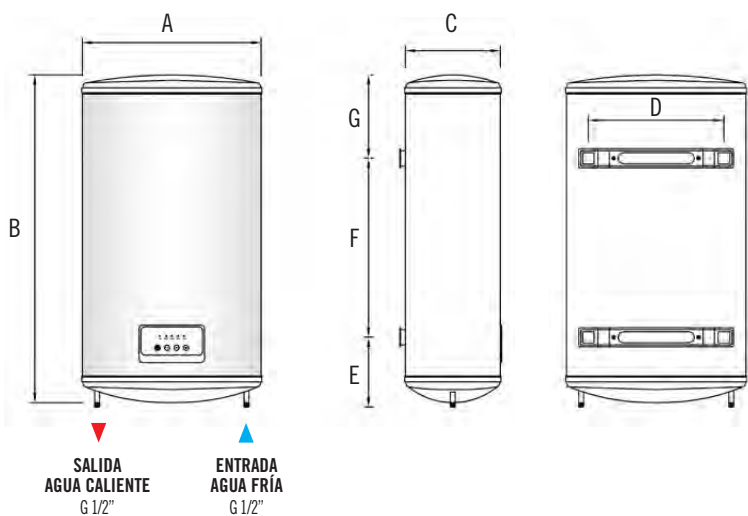

MEDIDAS

Medidas (mm)

	ECO 30	ECO 50	ECO 80	ECO 100
A	470	470	570	570
B	575	860	900	1090
C	250	250	300	300
D	355	355	415	415
E	183	183	265	265
F	302	470	365	550
G	90	207	270	275

80
WESEN
ECO

CÓD. REF.: 8437014285048

MEDIDAS

Medidas (mm)

	ECO 30	ECO 50	ECO 80	ECO 100
A	470	470	570	570
B	575	860	900	1090
C	250	250	300	300
D	355	355	415	415
E	183	183	265	265
F	302	470	365	550
G	90	207	270	275

100
WESEN
ECO

2 años **garantía***
total