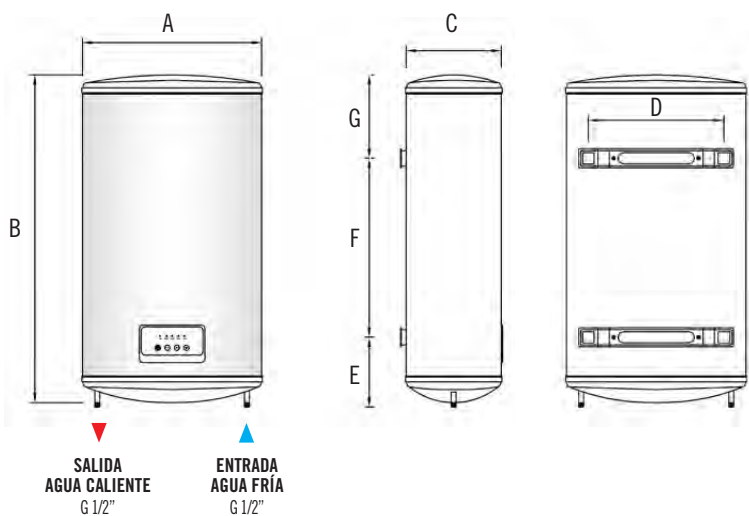

MEDIDAS

Medidas (mm)

	ECO 30	ECO 50	ECO 80	ECO 100
A	470	470	570	570
B	575	860	900	1090
C	250	250	300	300
D	355	355	415	415
E	183	183	265	265
F	302	470	365	550
G	90	207	270	275

50
WESEN
ECO

CÓD. REF.: 8437014285031

MEDIDAS

Medidas (mm)

	ECO 30	ECO 50	ECO 80	ECO 100
A	470	470	570	570
B	575	860	900	1090
C	250	250	300	300
D	355	355	415	415
E	183	183	265	265
F	302	470	365	550
G	90	207	270	275

80
WESEN
ECO

CÓD. REF.: 8437014285048