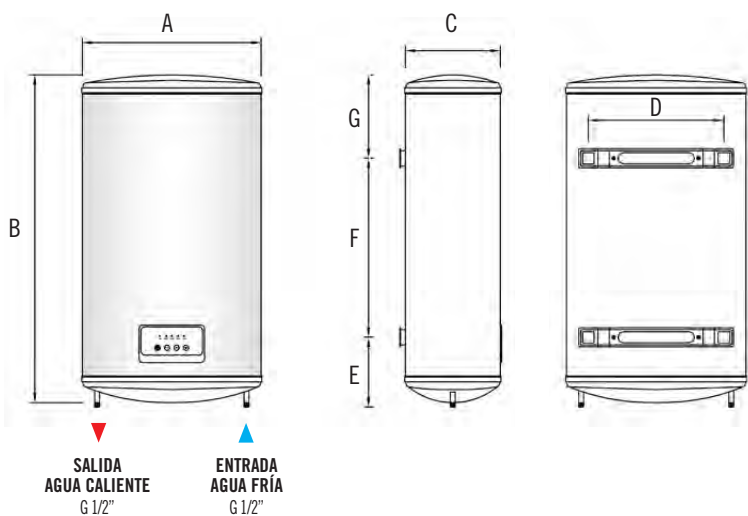

MEDIDAS

Medidas (mm)

	ECO 30	ECO 50	ECO 80	ECO 100
A	470	470	570	570
B	575	860	900	1090
C	250	250	300	300
D	355	355	415	415
E	183	183	265	265
F	302	470	365	550
G	90	207	270	275

30
WESEN
ECO

CÓD. REF.: 8437014285024

MEDIDAS

Medidas (mm)

	ECO 30	ECO 50	ECO 80	ECO 100
A	470	470	570	570
B	575	860	900	1090
C	250	250	300	300
D	355	355	415	415
E	183	183	265	265
F	302	470	365	550
G	90	207	270	275

50
WESEN
ECO

CÓD. REF.: 8437014285031