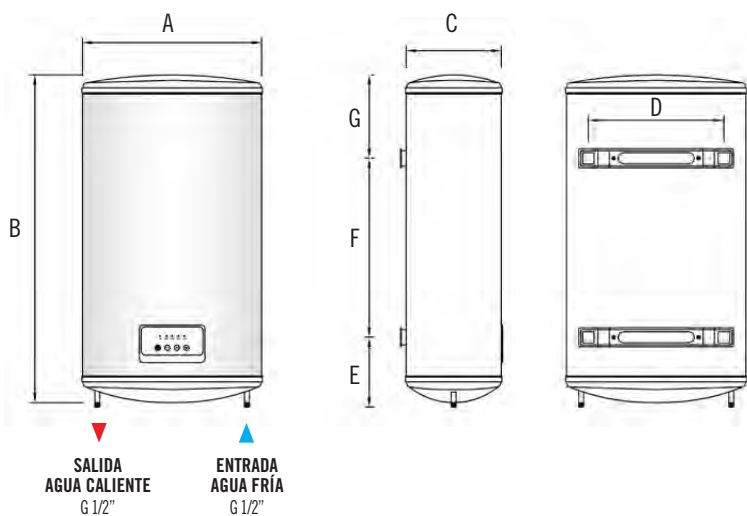

MEDIDAS

Medidas (mm)

	ECO 30	ECO 50	ECO 80	ECO 100
A	470	470	570	570
B	575	860	900	1090
C	250	250	300	300
D	355	355	415	415
E	183	183	265	265
F	302	470	365	550
G	90	207	270	275

30
WESEN
ECO

CÓD. REF.: 8437014285024