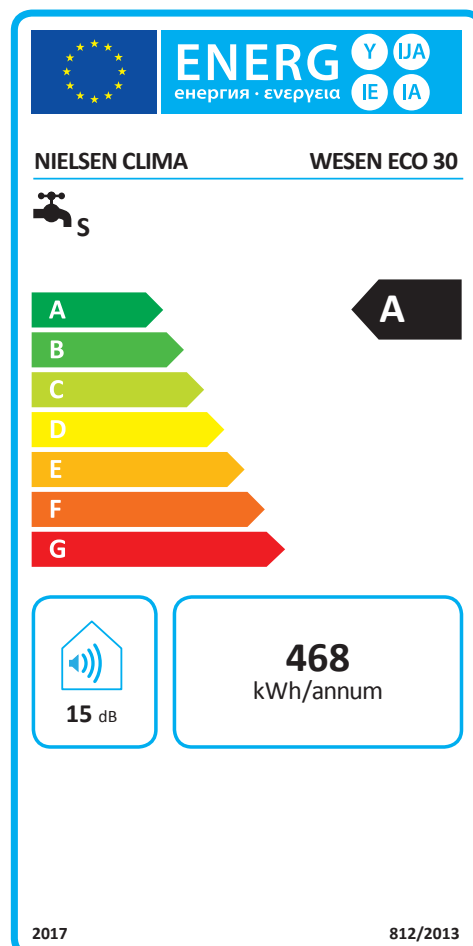

¿Qué es la directiva ELD de etiquetado energético?

La ELD es la directiva europea que regula el etiquetado para proporcionar información sobre la clase de eficiencia energética, en una escala desde A hasta G, los niveles de ruido y el consumo eléctrico anual. Ante cualquier duda consulte siempre a su instalador profesional.

Todos los termos eléctricos WESEN llevan de fábrica la etiqueta de eficiencia energética así como información sobre datos técnicos.